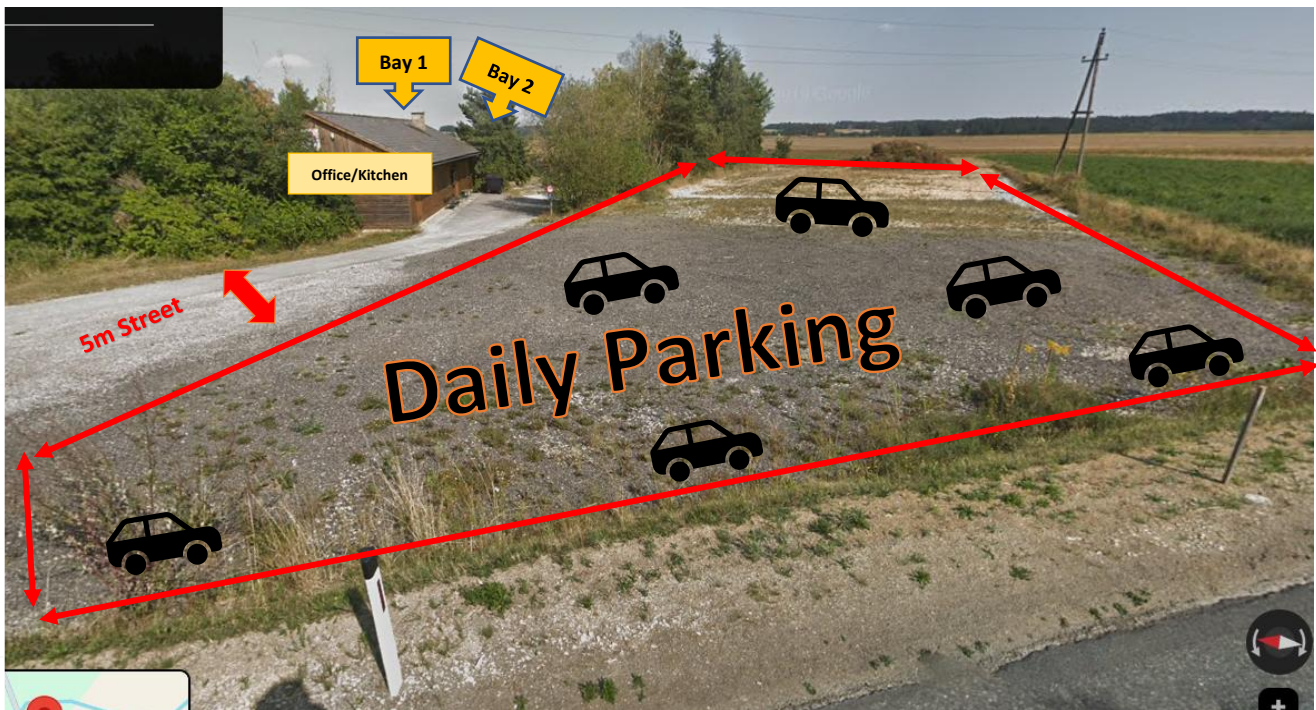

EN : Legend shooting range Kleinotten – GER: Legende Schießstätte Kleinotten

★ Safety Briefing    ■ Safety Area    Google Maps: <https://maps.app.goo.gl/LokoWg3paPBVkjit5>

GER : KEIN Übernachten und Campen am Schießstättenparkplatz möglich.  
Nur Tagsüber Parken erlaubt

EN: NO overnight stay and camping at the shooting range parking lot possible.  
Only parking allowed during the day

EN : Daliy Parking = Tagesparker