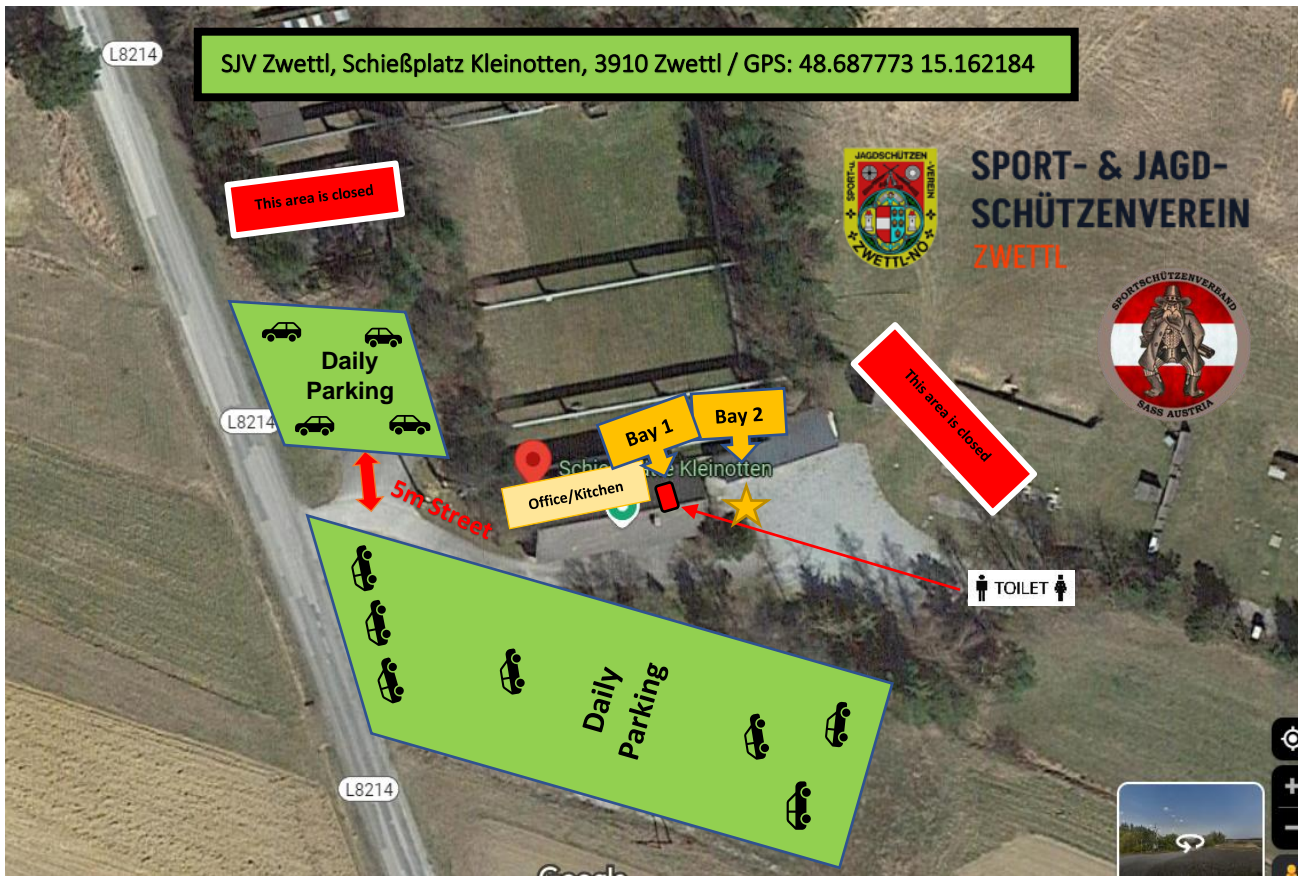

EN : Legend shooting range Kleinotten – GER: Legende Schießstätte Kleinotten

★ Safety Briefing    ■ Safety Area    Google Maps: <https://maps.app.goo.gl/LokoWg3paPBVkjit5>

GER : KEIN Übernachten und Campen am Schießstättenparkplatz möglich.  
Nur Tagsüber Parken erlaubt

EN: NO overnight stay and camping at the shooting range parking lot possible.  
Only parking allowed during the day

EN : Daliy Parking = Tagesparker