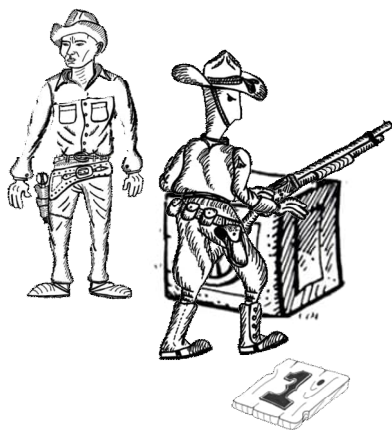

WILD BUNCH 1

BANK

Pistole/Pistol 7+7+7 Puška/Rifle 7, Brokovnice/Shotgun 6

Standing: Pistol holstered, shotgun staged at position 1 or 2. Pistole v pouzdře, brokovnice na pozici 1 nebo 2

Starting position: At position 1 or 3, hand(s) touching pistol or shotgun. Na pozici 1 nebo 3, ruka/ruce se dotýkají pistole nebo brokovnice.

Sequence: Position sequence is 1-2-3 or 3-2-1. Pořadí pozic 1-2-3 nebo 3-2-1.

After the beep: at position 1 with shotgun engage S targets in any order. From position 2 with rifle and pistol using one magazine engage R targets in 4-3-3-4 style (round count). From position 3 with pistol using 2 magazines engage P targets in 4-3-3-4 style (round count). Z pozice 1 střelec brokovnicí zasahuje terče S libovolně. Z pozice 2 zasahuje střelec puškou a jedním zásobníkem z pistole terče R libovolně stylem 4-3-3-4 (round count). Z pozice 3 střelec zasahuje dvěma zásobníky z pistole terče P libovolně stylem 4-3-3-4 (round count).