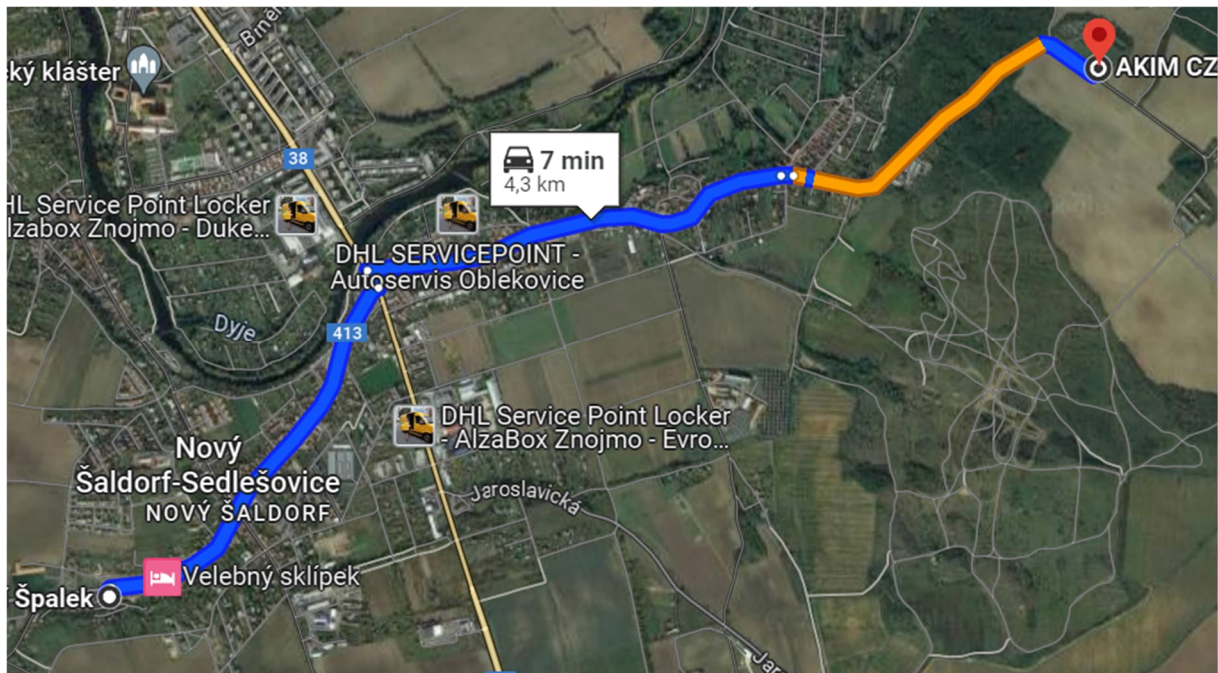

Melkusova 3062/42

671 81 Znojmo

48.83905082386008, 16.058814967529113

Others contacts

Vinařství Marek Špalek

Nový Šaldorf 104/E, 671 81, Znojmo

48.826230689777475, 16.05576278024245

Freeport Fashion Outlet

www.freeport.cz

Others contacts

Chvalovice-Hatě 196
48.76286178778788, 16.063890891585686

Excalibur City
Chvalovice - Hatě 183
669 02 Znojmo